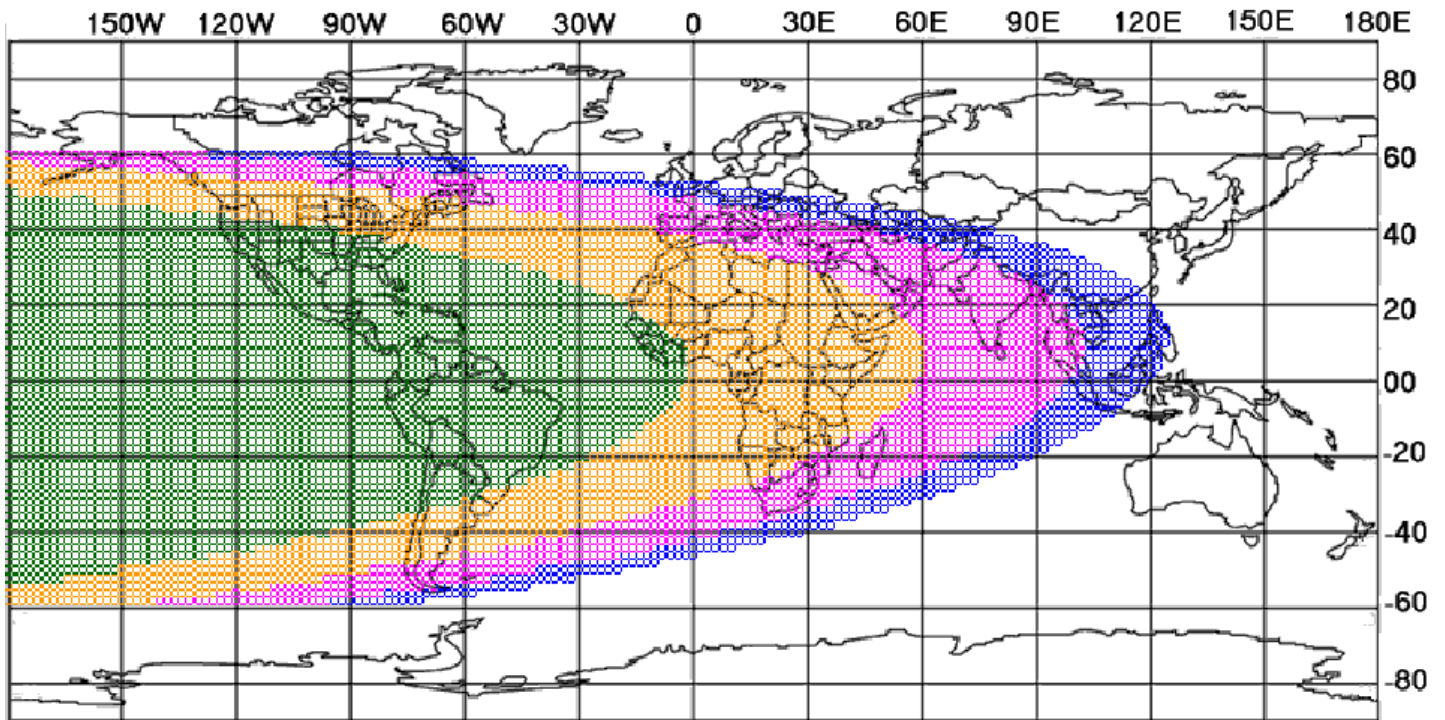

New Crescent Visibility
Yallop Criterion
Safar 1438
Monday
31 October 2016

Accurate Times
Mohammad Odeh
www.icoproject.org/accut.html

Red: Impossible
No Color: Not Possible
Blue: Need Optical Aid
Magenta: May Need Optical Aid
Yellow: Naked Eye at Perfect Conditions
Green: Easily Visible by Naked Eye